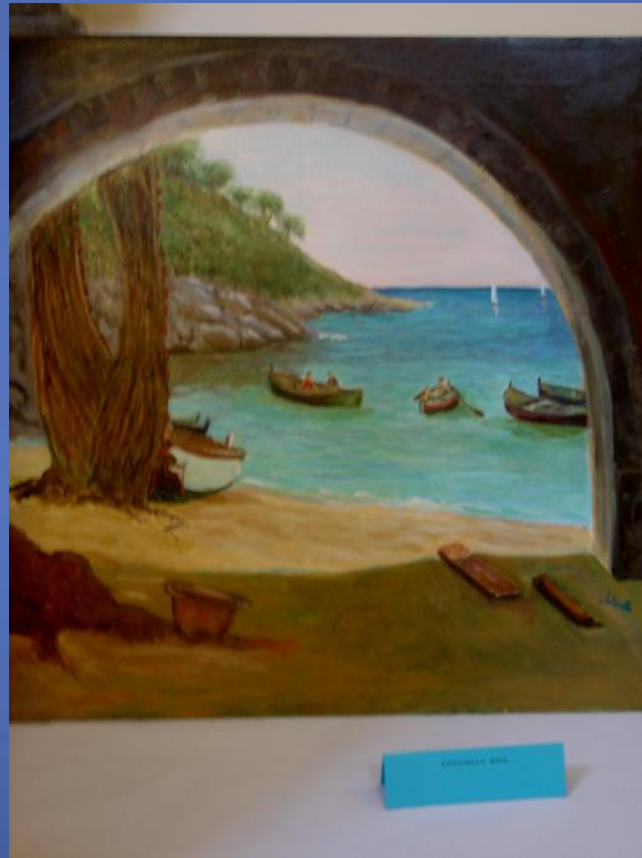

Antonella Mele